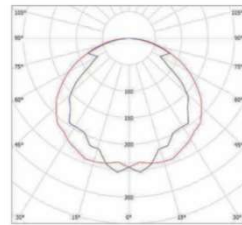

Luminaria Cassini Medium

Descripción:

Perfil en aluminio extruido de 50 x 75mm Sobreponer o descolgar. Incluye cubierta opalizada en policarbonato, tapas finales y clips de instalación. Ideal para proyectos de iluminación en el área comercial y residencial, en sitios tales como oficinas, locales comerciales, habitaciones y salones múltiples, entre otros.

COLORES: Blanco Negro

Fotometría y Dimensiones:

Nota: la fotometría varía según la potencia utilizada.

Vatios (W)	A (mm)	B (mm)	C (mm)	Flujo Luminoso (lm)	Temperatura (K)	Tiempo de Vida (h)	Tensión (V)
V	50	75	V	V	3000k-4000k-5000k-6500k	30.000H-50.000H	120/277V