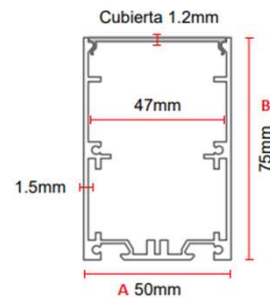

Luminaria Cassini Medium

Descripción:

Perfil en aluminio extruido de 50 x 75mm Sobreponer o descolgar. Incluye cubierta opalizada en policarbonato, tapas finales y clips de instalación. Ideal para proyectos de iluminación en el área comercial y residencial, en sitios tales como oficinas, locales comerciales, habitaciones y salones múltiples, entre otros.

COLORES: Blanco Negro

Fotometría y Dimensiones:

Nota: la fotometría varía según la potencia utilizada.

Vatios (W)	A (mm)	B (mm)	C (mm)	Flujo Luminoso (lm)	Temperatura (K)	Tiempo de Vida (h)	Tensión (V)
V	50	75	V	V	3000k-4000k-5000k-6500k	30.000H-50.000H	120/277V