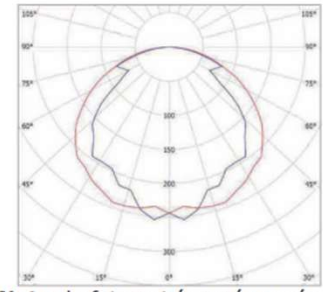

Luminaria Cassini Led CR

Deco
Decorativa

Línea

IP20

Protección

Descolgar

Descripción:

Luminaria de fijación directa al techo o suspendida mediante cable o esparrago, opción de uso para incrustar en el cielo falso.

Difusor: Acrílico opal

Material: Cold Rolled

Fotometría y Dimensiones:

Se maneja desde 280mm hasta 2440mm

Nota: la fotometría varía según la potencia utilizada.

Vatios (w)	A (mm)	B (mm)	C (mm)	Fuente	Protección	Flujo	Temperatura	Tiempo de vida	Tensión (V)
V	110	80	V	Regleta LED	IP20	V	3000K-4000K-5000K-6500K	30,000h-50,000h	100/277 V
V	110	80	V	LED Tubo T5-T8	IP20	V	3000K-4000K-6500K	30,000h-50,000h	100/277 V
V	110	80	V	FTE T5-T8	IP20	V	3000K-4000K-6500K	30,000h-50,000h	100/277 V