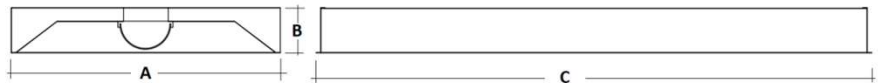

Modulo para incrustar en cielo falso Fabricado en lamina Cold rolled 22 y acabado con pintura tipo electrostática Posee difusor Central curvo opalizado.

Difusor : Acrilico opal

Material: Cold Rolled

Dimensiones: