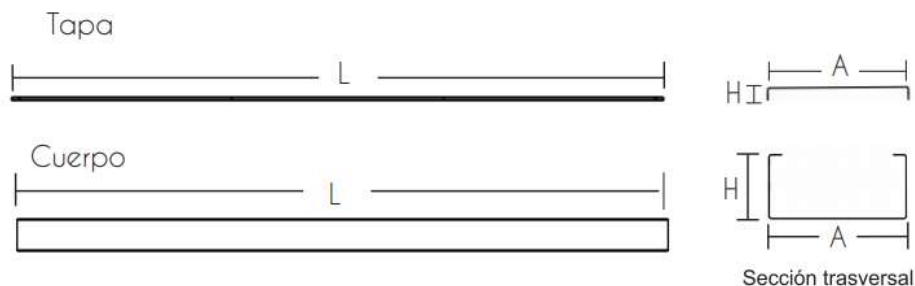

### Cuerpo - Tapa :

Nuestras canaletas se utilizan para alojamiento de cableado, técnico eléctrico y de telecomunicaciones.

- Cold Rolled.
- Calibre 22.
- Acabado en pintura tipo electrostática de alta resistencia.
- División central y unión.
- Poseen sistema con polo a tierra

### Color:

- BLANCO
- BEIGE
- GRIS

Tapa atornillada

### Dimensiones:

### Tapa

Longitud (L) En mm	Ancho (A) En mm	Alto (H) En mm
2400	120	10
2400	102	10
2400	82	10