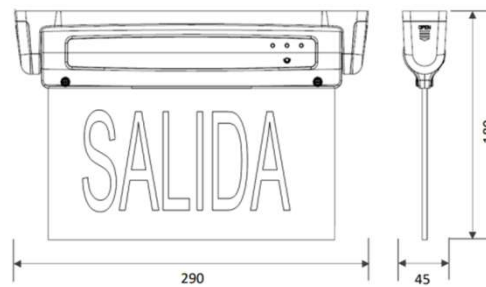

Aviso de Salida - Emergencia.

Línea

Protección

Sobreponer

Descripción:

Aviso LED para señalización de emergencia, para montaje en techo, con diseño moderno y robusto. Con batería integrada para brindar 300 minutos de autonomía.

Características:

- Diseño compacto basado en módulos LED SMD.
- Chasis de color gris.
- Batería recargable y botón de prueba.
- Indicador de estado de batería.

Dimensiones:

Tempera de Color	Dimensiones (WxLxH)	Flujo Luminoso	Temperatura de Operación	Potencia de Entrada	Tensión (V)	Tiempo de Carga	Tiempo de Autonomía	Ciclos de Carga y descarga
Luz Verde	45x290x180	8lm	0°C ~ 40°C	1,8W- MAX	110/130V	24 horas	300 min	>400 Ciclos